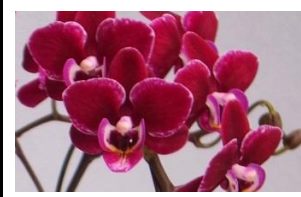

チャチャ 約5cm

出荷可能