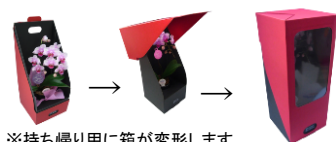

NEW!!

H.約52cm

① in your Room [ギフト]迎春Ver. 3.5号 6入り 参考上代3300円

まだ間に合う!! 2017
年末ギフトカタログ
Ver.2-1

②

MIX 3号2F 風呂敷包み 迎春Ver. 6入り 参考上代3600円

NEW!!

H.約38cm

京都発 モダン風呂敷「有職」を使用しております。

H.約45cm

③ MIX 4号L2F 風呂敷包み 迎春Ver. 4入り 参考上代4600円

H.約45cm

④ MIX 4号1F 風呂敷包み 迎春Ver. 5入り 参考上代3800円

物日にも大活躍のBOX入り胡蝶蘭シリーズ

H.約46cm

⑤ MIX 3号2F 2WAYボックス 6入り 参考上代3500円

※持ち帰り用に箱が変形します

↑「胡蝶蘭の育て方」
が付きます

H.約36cm

⑥ ミクロ胡蝶蘭 2.5号1F 2WAYボックス 8入り 参考上代2000円

H.約55cm

⑦ ドレスケース 5.5号3F 迎春ver. 2入り 参考上代8400円

まだ間に合う!! 2017
年末ギフトカタログ Ver.2-2

H.約30cm